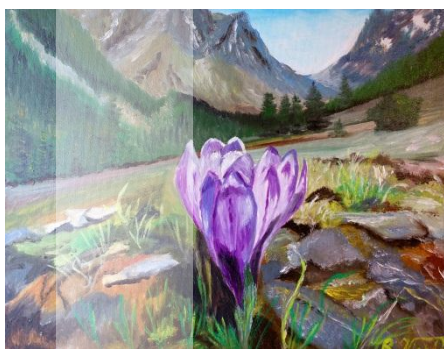

MESTSKÉ INFORMAČNÉ CENTRUM PODOLÍNEC A AUTOR

RUDOLF VLAHÁČ

VÁS POZÝVAJÚ NA VÝSTAVU

VÝBER Z TVORBY

OLEJOMAĽBY NA PLÁTNE

2.5.2017 – 30.6.2017

MESTSKÉ INFORMAČNÉ CENTRUM

MARIÁNSKE NÁMESTIE 29